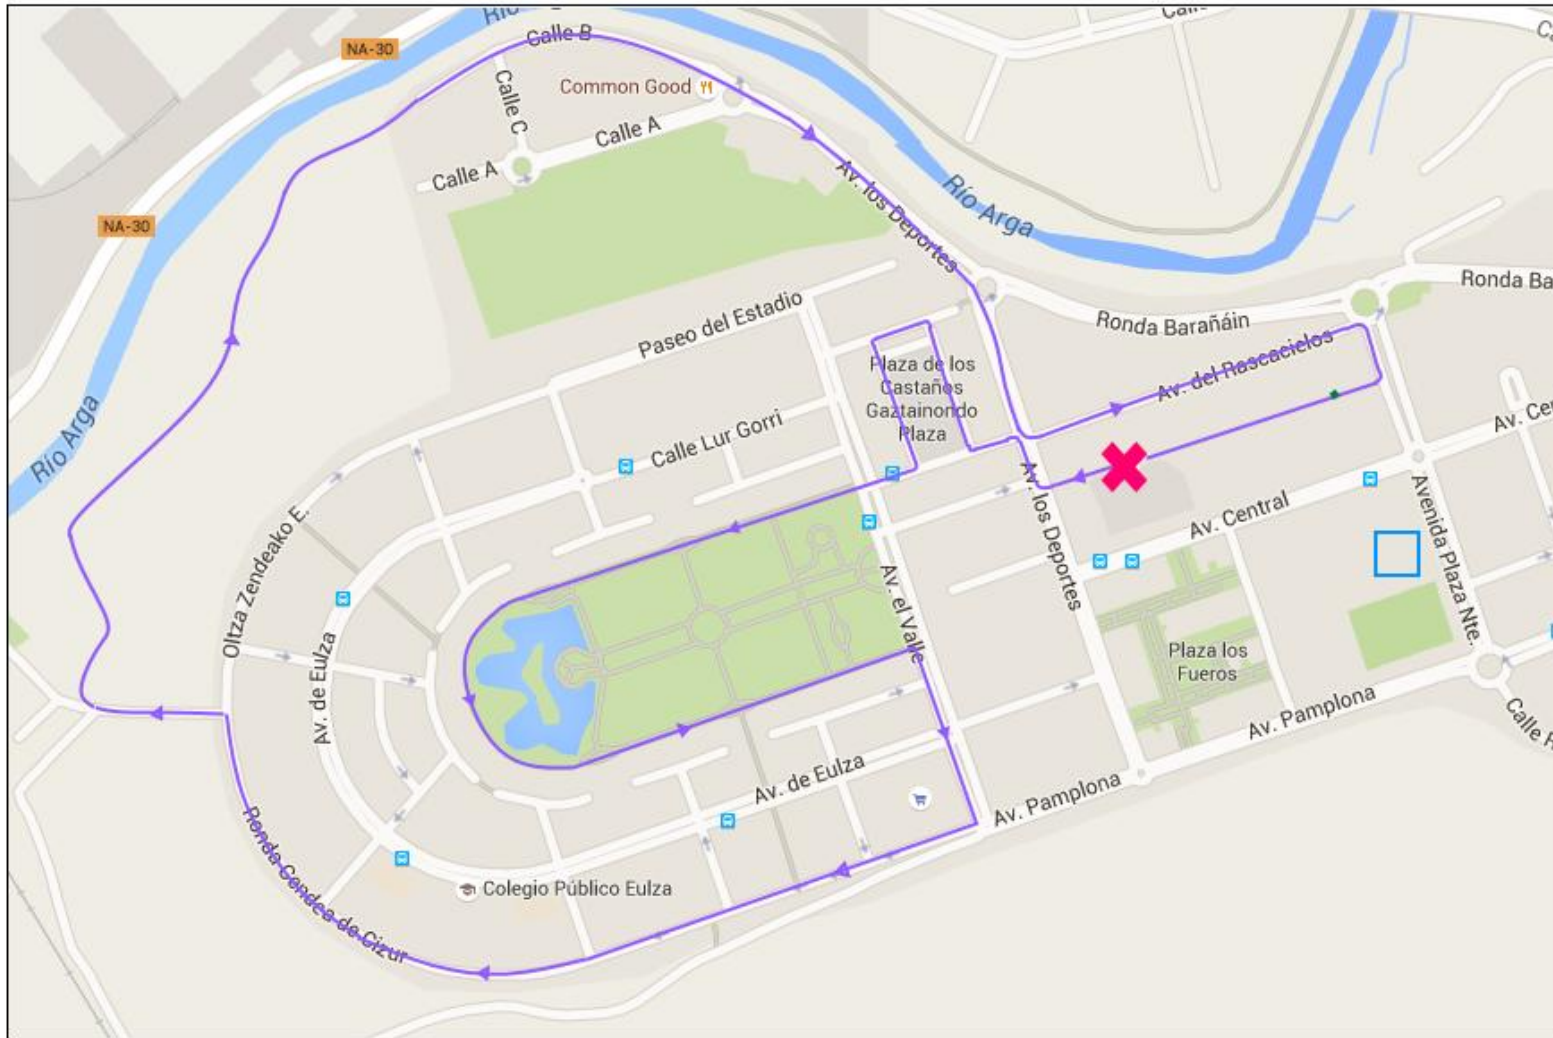

Recorrido de la I. Carrera solidaria Barañain-Tsunza

-  Recorrido
 - 10 km -> 2 vueltas
 - 5 km -> 1 vuelta
-  Salida\Meta
Consigna
-  Recogida de dorsales (Días previos)
Duchas/Vestuarios