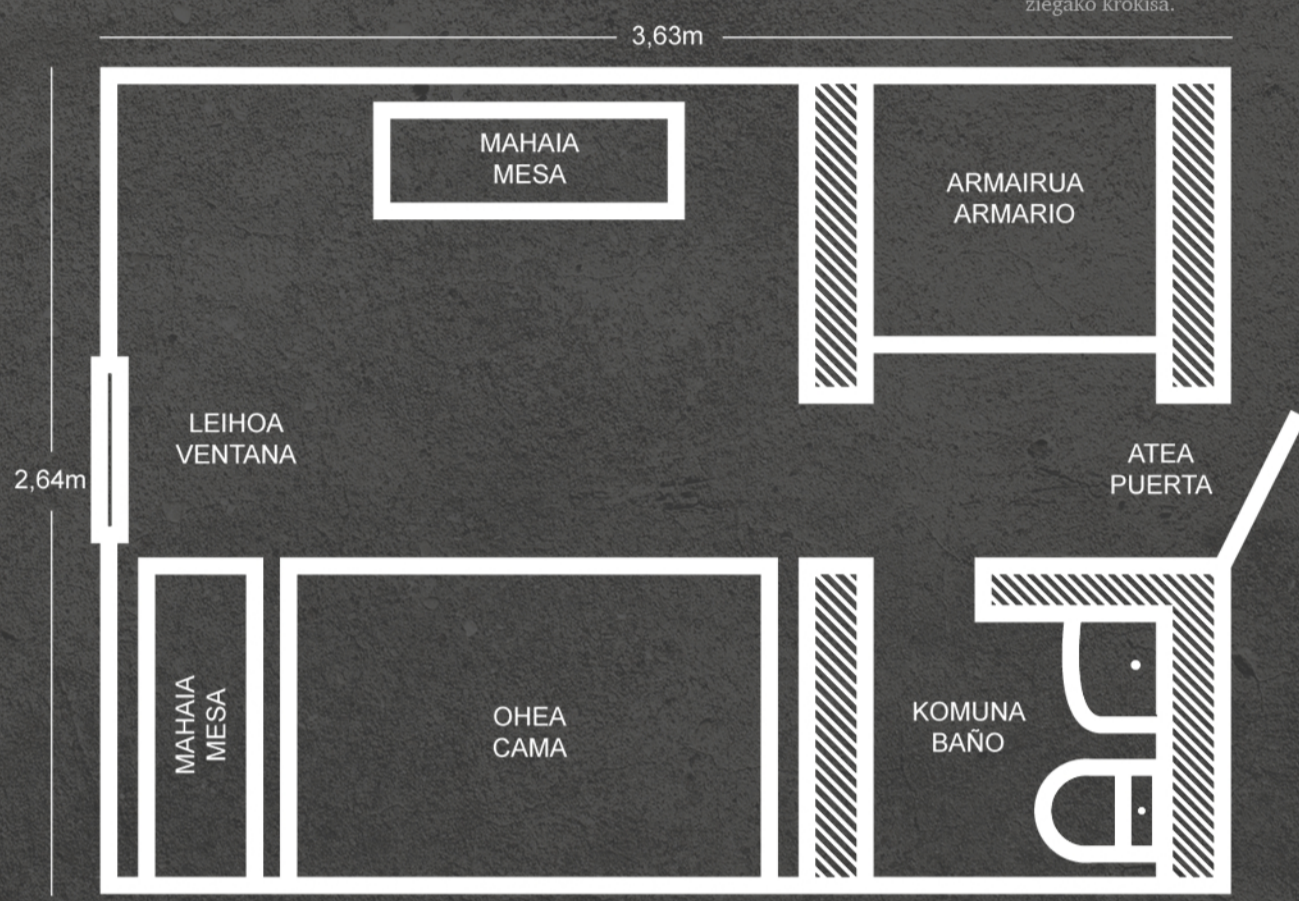

Xabier Sagardoi Lana

Sorian preso. Barañaindik 180kmtara. Segi gazte antolakundeko kide izatea leporatua. 6 urteko espetxe zigorra. 2013ko irailaren 30ean Sorladan atxilotu eta Iruñeko espetxean sartu zuten. Aurretik, 2008ko abuztuaren 24tik 2013ko maiatzak 2 bitarte egon zen espetxeratuta. Denbora tarte honetan, Soto (500km), Aranjuez (500km), Logroño (100km) eta Ocañako (500km) espetxetatik igaro zen.

Gazteria, kartzela, Barañain, dispersioa.

1. Ziega, "txaboloa"

Almeriako espetxean 2014ko abuztutik dagoen Luis Goñiren ziegako krokisa.

16.000 **13.000**

ordu, 9m² -tan

Dira **Luis Goñik** 2013ko urriaren 13tik 9 metro karratuko ziega batean pasa dituen. Egunean soilik 4 orduko patioa dauka goizez

Dira **Xabi Sagardoik** 2013ko irailaren 30etik 9 metro karratuko ziega batean pasa dituen. Egunean soilik 9 orduko patioa dauka.

2. Komunikazioak

8 dei

Astero 5 minutuko 8 dei dira Luis Goñi eta Xabi Sagardoik 10 pertsonetako telefono zerrenda batean dauden zenbakietara egin ditzaketanak.

180km Barañain

Soria

1.000km

Almería

150.500 km

Kilometro dira **Luis Goñi** ren behar izan dituztenak 2014ko urtarriletik 2015eko abendura bitarte, Iruñeko espetxetik Almeriako espetxera dispersatu zutenetik, Darocako espetxetik pasa ostean.